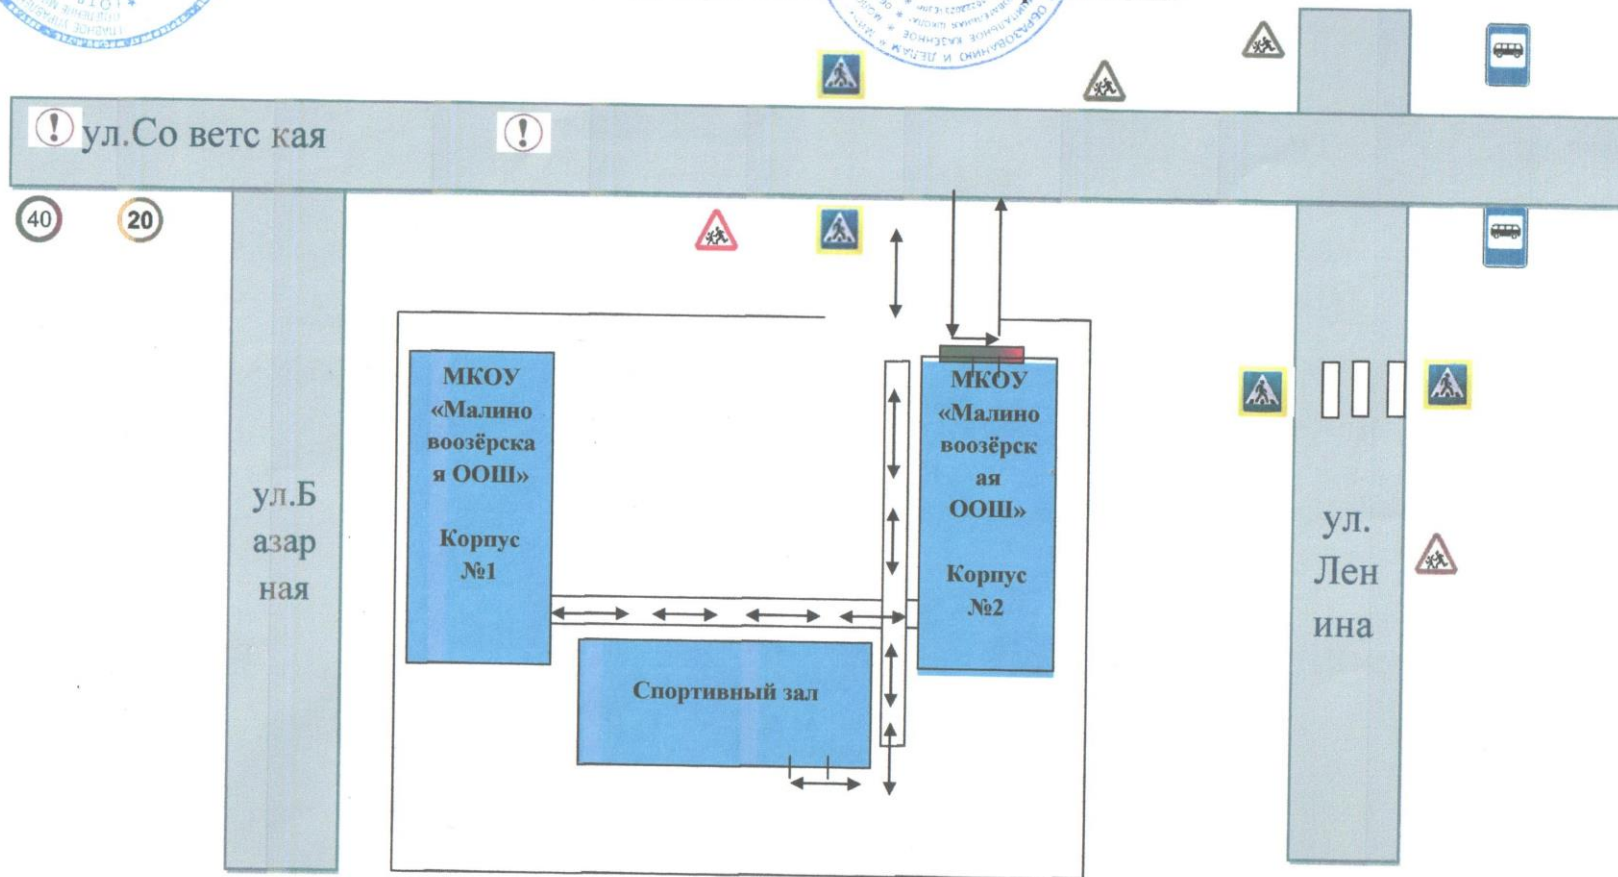

Условные обозначения:

Направление движения транспортного потока

Направление движения детей в ОУ

Жилые дома

Ограждение образовательного учреждения

Опасный участок дороги

Дорожный знак «Пешеходный переход»

Дорожный знак «Дети»

« 31 » / 08 / 2022г.

Схема путей движения транспортных средств к местам разгрузки/погрузки и рекомендуемые безопасные пути передвижения детей (обучающихся) по территории МКОУ «Малиновоозёрская ООШ»

Условные обозначения: