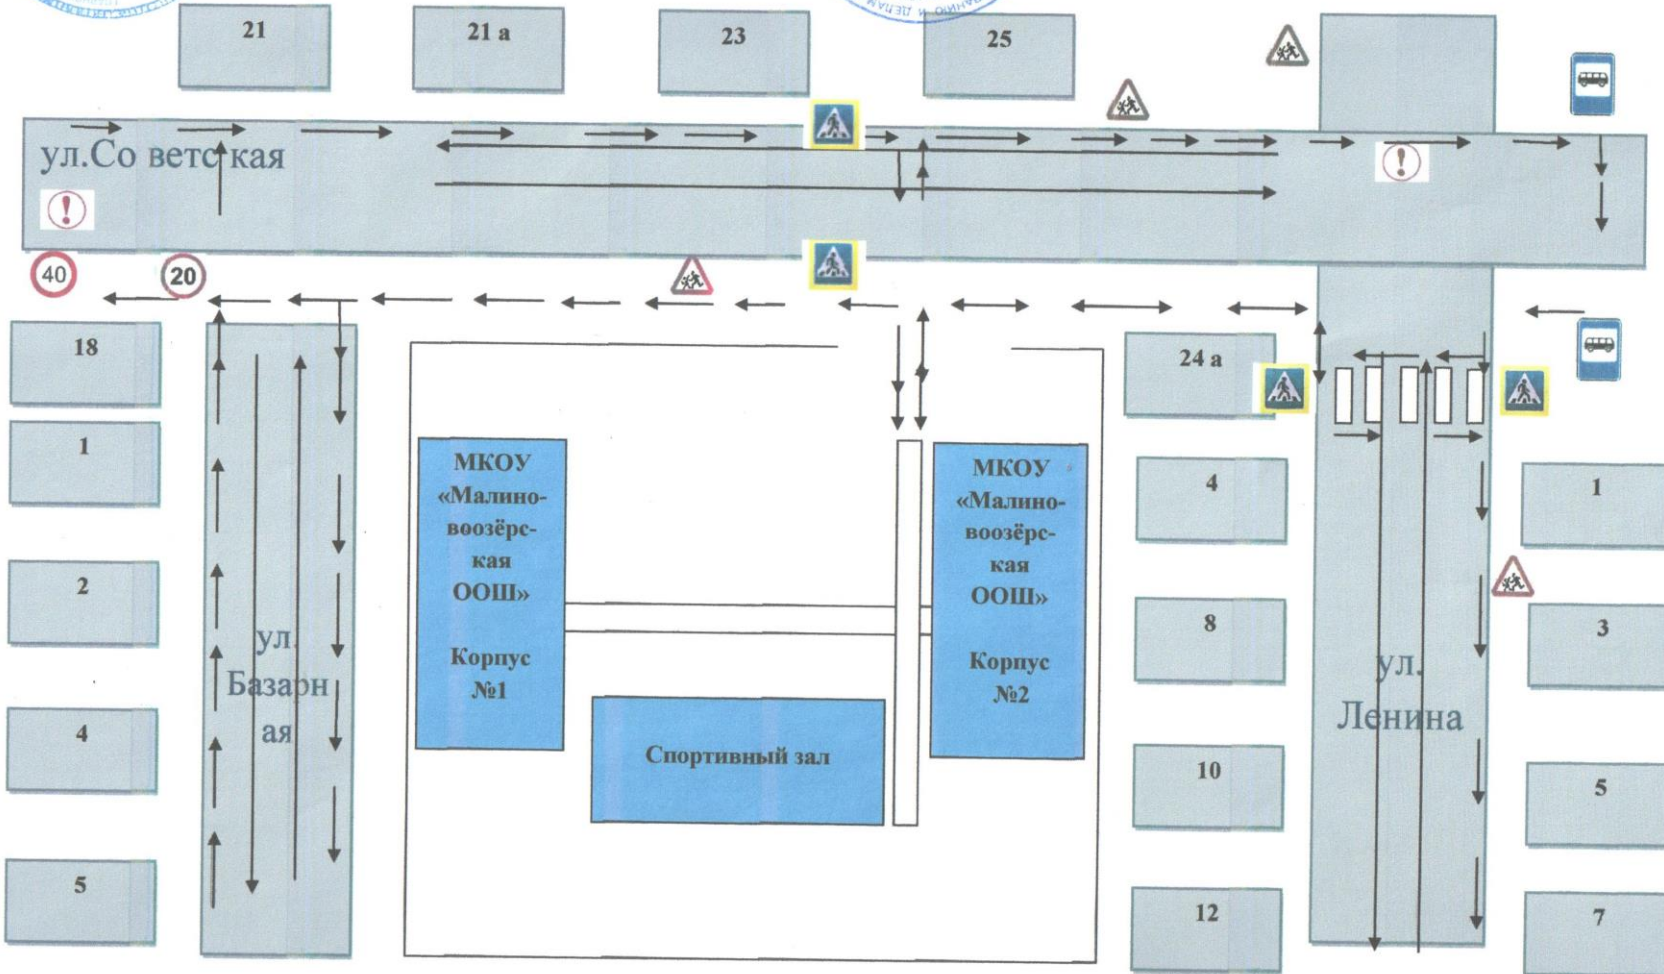

Схема организации дорожного движения в непосредственной близости МКОУ «Малиновоозёрская ООШ» с размещением соответствующих технических средств организации дорожного движения, маршруты движения детей и расположение парковочных мест

Условные обозначения:

Направление движения транспортного потока

Направление движения детей в ОУ

Жилые дома

Ограждение образовательного учреждения

Опасный участок дороги

Дорожный знак «Пешеходный переход»

Дорожный знак «Дети»

« 31 » / 08 / 2022г.

Схема путей движения транспортных средств к местам разгрузки/погрузки и рекомендуемые безопасные пути передвижения детей (обучающихся) по территории МКОУ «Малиновоозёрская ООШ»

Условные обозначения:

место разгрузки/погрузки транспортных средств

движение детей (обучающихся) по территории ОО

движение транспортных средств